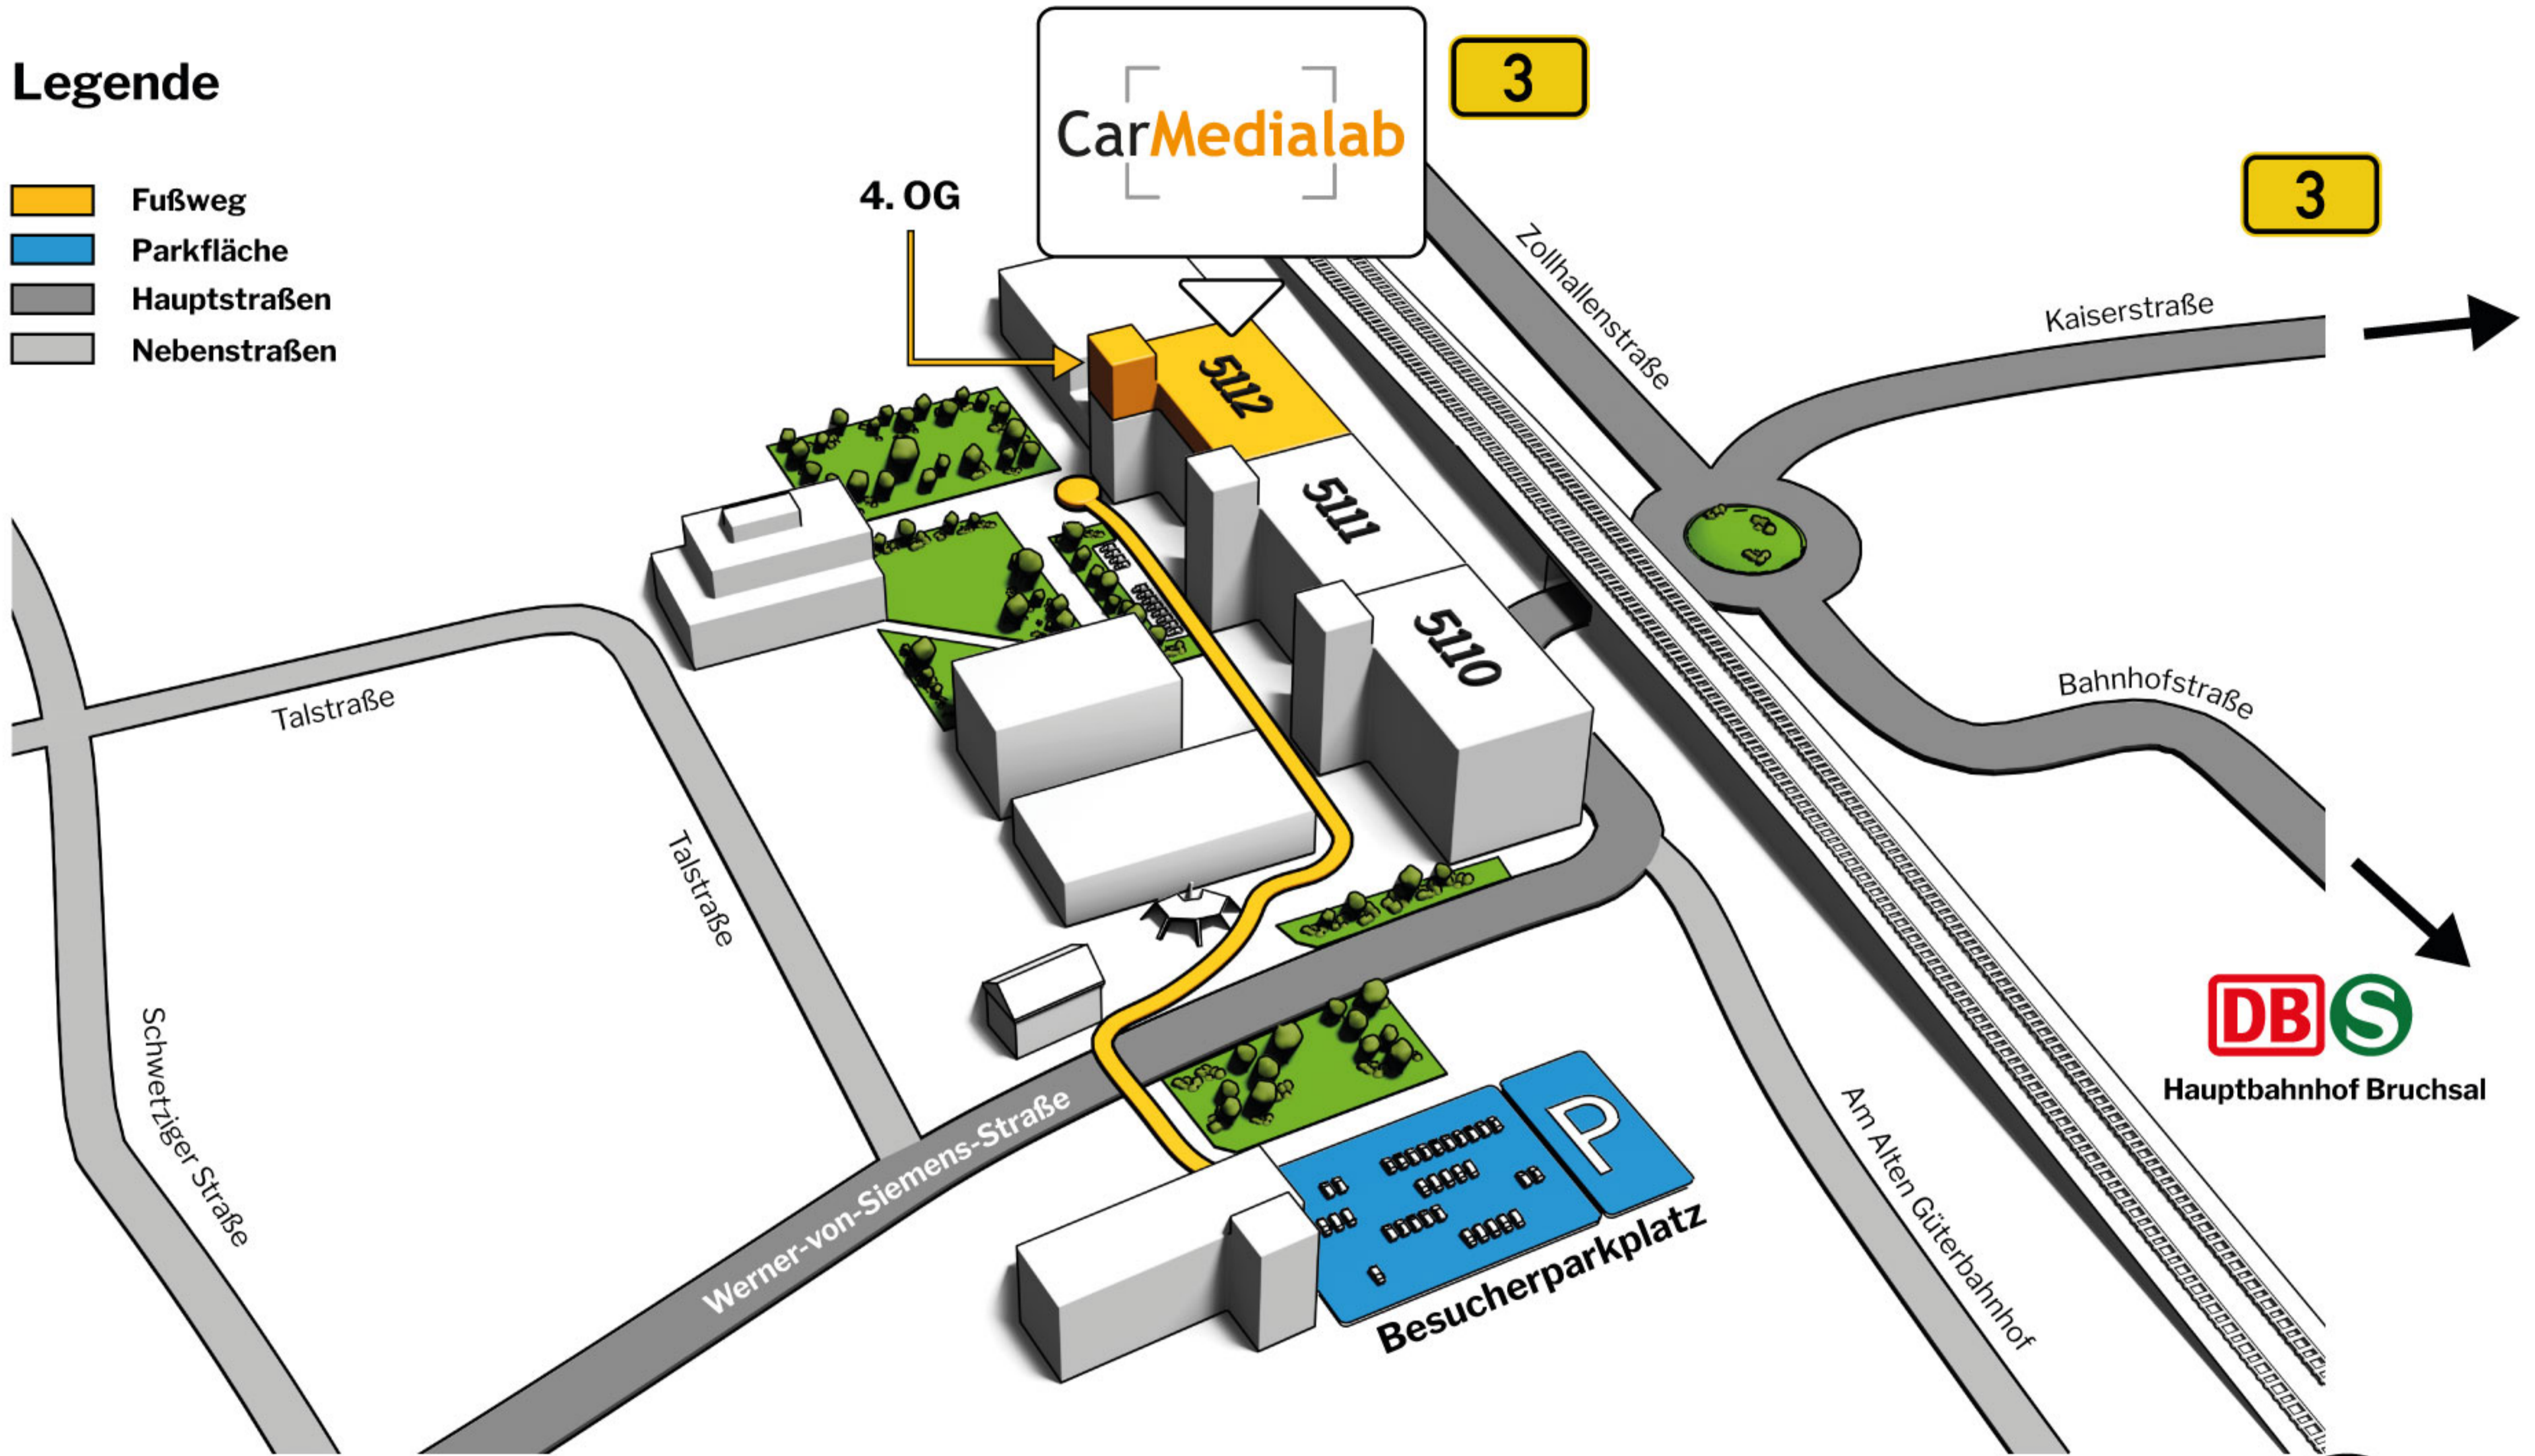

Legende

-  Fußweg
-  Parkfläche
-  Hauptstraßen
-  Nebenstraßen

5

Frankfurt - Karlsruhe

49°07'35"N 8°35'18"E