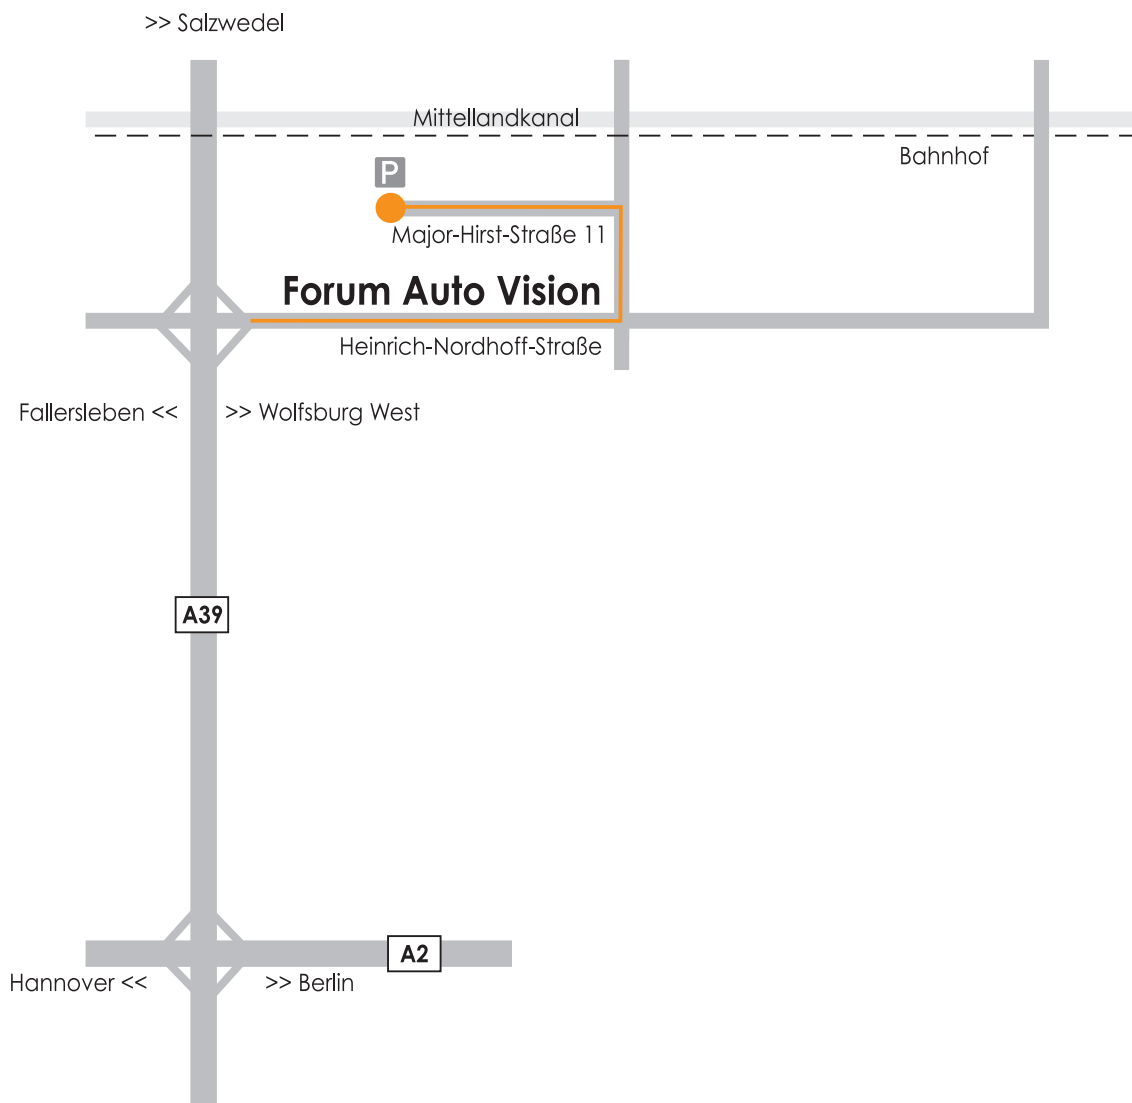

Über die A5 (Frankfurt/Basel):

Die Autobahnausfahrt **42 Bruchsal** in Richtung Bruchsal abfahren.

Der Beschilderung Richtung **Bruchsal Nord** folgen.

Die Straße (35a) links in Richtung **Technologiedorf** verlassen.

Rechts in **Richtung Bruchsal** abbiegen.

Am Kreisverkehr rechts in die **Stegwiesenstraße** abbiegen und dieser bis zu den Bahngleisen folgen.

Parallel zu den Schienen rechts in das **Technologiedorf** abbiegen.

Die erste Straße rechts abbiegen. Nach 100 m auf der rechten Seite finden Sie **CarMedialab**, Zeiloch 6 a.

Anreise mit dem Auto

Auf der Autobahn **A2 Hannover/Berlin** bis zum Autobahnkreuz Wolfsburg/Königsutter fahren.

A 39 bis Ausfahrt **Wolfsburg-West** Richtung Autostadt folgen.

Auf der **Heinrich-Nordhoff-Straße** an der **Ampel links** zum **Forum Autovision** abbiegen.